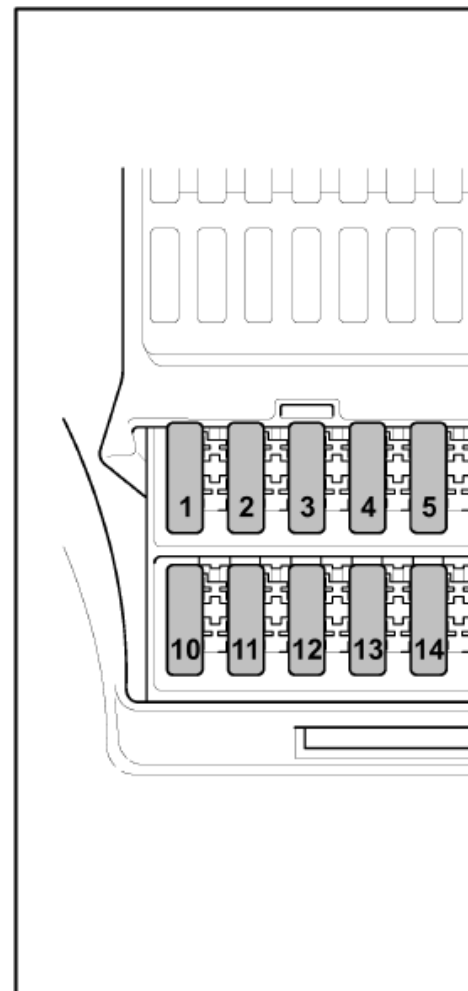

**Aanwijzingen:**

- ◆ *Aanwijzing:*
- ◆ ¹⁾ *alleen wagens met airco*

Crafter

Inbouwplaatsen

Zekeringen (SB) op zekeringhouder B, A-stijl links

Zekeringskleuren

- 30 A - groen
- 25 A - wit
- 20 A - geel
- 15 A - blauw
- 10 A - rood
- 7,5 A - bruin
- 5 A - beige
- 3 A - lila

Crafter

Inbouwplaatsen

nr.	Benaming in stroomloopschema	Nominale waarde	Functie/onderdeel
F1	- SB1 - zekering -1- op zekeringhouder B	25A	- J386 - portierregelapparaat bestuurderszijde
F2	- SB2 - zekering -2- op zekeringhouder B	10A	- aansluiting zelfdiagnose (T16/16)
F3	- SB3 - zekering -3- op zekeringhouder B	25A	- J104 - ABS-regelapparaat
F4	- SB4 - zekering -4- op zekeringhouder B	40A	- J104 - ABS-regelapparaat
F5	- SB5 - zekering -5- op zekeringhouder B		- niet bezet
F6	- SB6 - zekering -6- op zekeringhouder B		- niet bezet
F7	- SB7 - zekering -7- op zekeringhouder B	30A	- V11-koplampsproeierpomp
F8	- SB8 - zekering -8- op zekeringhouder B	15A	- J460-relais -1- voor alarmsysteem
F9	- SB9 - zekering -9- op zekeringhouder B		- niet bezet
F10	- SB10 - zekering -10- op zekeringhouder B	15A	- R - radio J503 - regelapparaat met display voor radio-
F11	- SB11 - zekering -11- op zekeringhouder B	7,5A	- J412 - regelapparaat bedieningselektronica h J621 - regelapparaat voor tachograaf
F12	- SB12 - zekering -12- op zekeringhouder B	30A	- E16 - schakelaar kachel/verwarmingsvermog ventilatie) J13 - relais aanjager ventilatie 1)
F13	- SB13 - zekering -13- op zekeringhouder B	7,5A	- E111 - schakelklok 2)
F14	- SB14 - zekering -14- op zekeringhouder B	30A	- E94 -regelschakelaar verwarming bestuurd E95 -regelschakelaar verwarming bijrijdersst