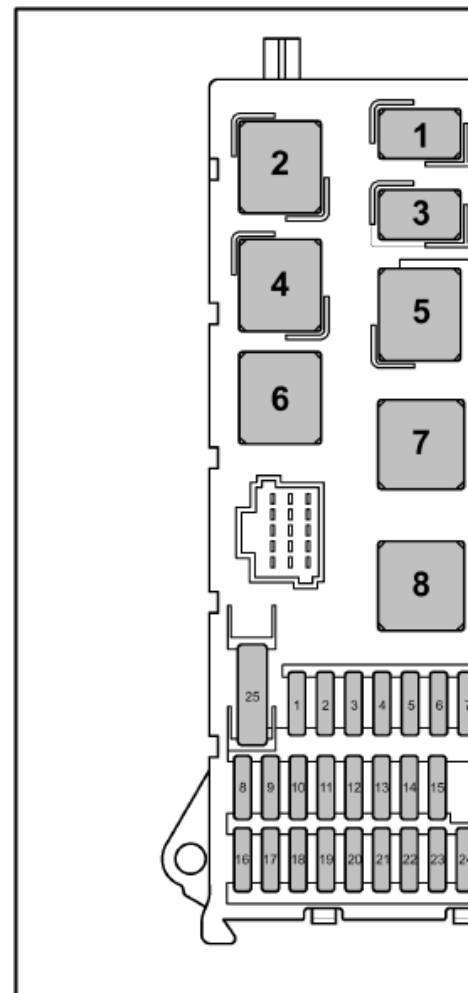

Crafter

Inbouwplaatsen

Zekeringenoverzicht (SC) op zekeringhouder C, aan linker A-stijl

Zekeringskleuren

- 30 A - groen
- 25 A - wit
- 20 A - geel
- 15 A - blauw
- 10 A - rood
- 7,5 A - bruin
- 5 A - beige
- 3 A - lila