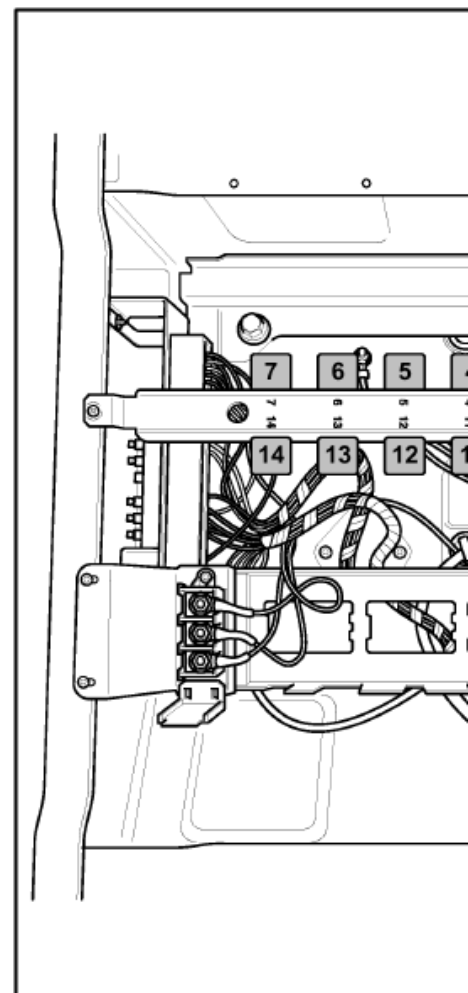

Crafter

Inbouwplaatsen

Bezetting relaisplaatsen onder bestuurdersstoel

- 1 - ontlastrelais voor contact 15 - J404
- 2 - relais achterrautverwarming - J9
- 3 - ontlastrelais -2- voor contact 15 - J817
- 4 - niet bezet
- 5 - relais voorruitverwarming - J47
- 6 - extra relais achterrautverwarming - J109
- 7 - relais aanjager ventilatie - J13 (extra vloeistofkachel met interieurvoorverwarmingsfunctie)
- 8 - relais hydraulische pomp versnellingsbak - J510 (alleen bij automatische schakelbak)
- 9 - niet bezet
- 10 - niet bezet