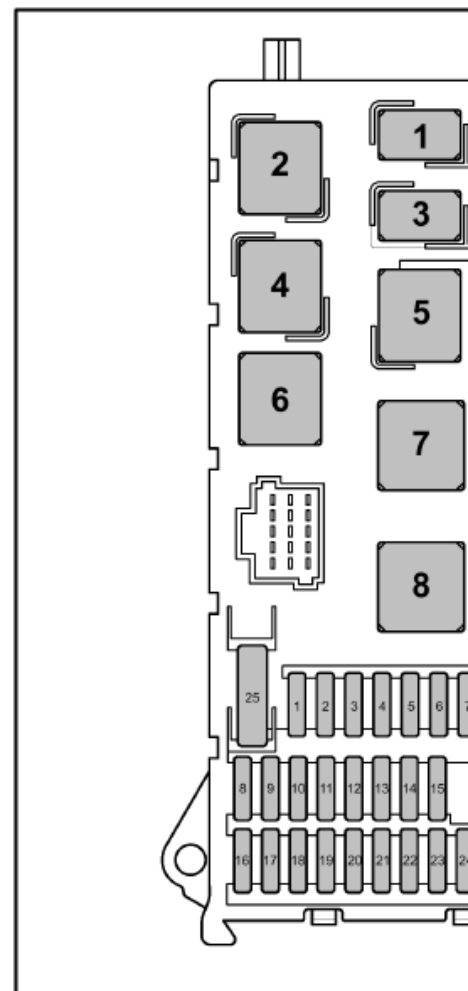

Crafter

Inbouwplaatsen

Bezetting relaisplaatsen zekeringen- en relaiseenheid, A-stijl links

- 1 - claxonrelais - J413
- 2 - omschakelrelais -2- voor wissermotor - J369
- 3 - relais benzinepomp - J17
- 4 - omschakelrelais -1- voor wissermotor - J368
- 5 - relais voor voedingsspanning contact 50 - J682
- 6 - relais voor voedingsspanning contact 15 - J329
- 7 - relais voor voedingsspanning voor motorcomponenten - J757
- 8 - relais -2- voor voedingsspanning contact 15 - J681